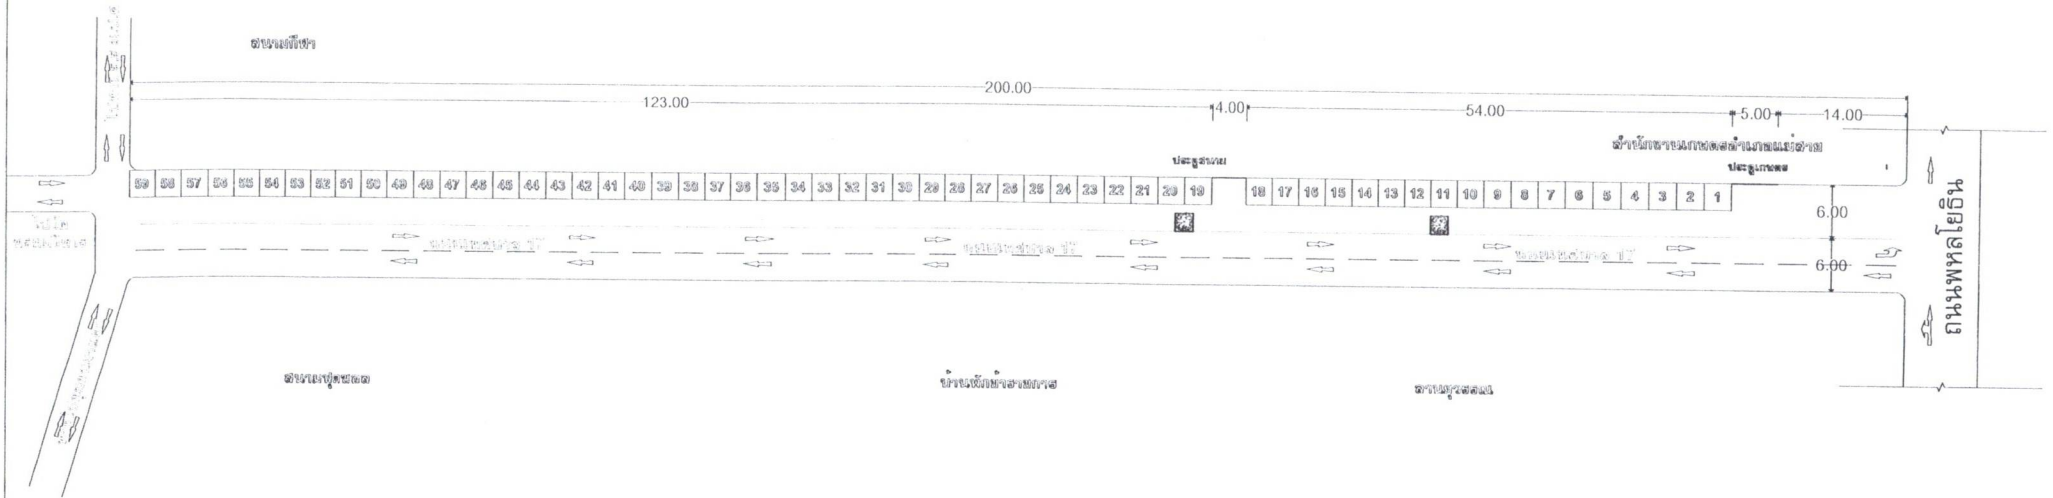

รายละเอียดปรากฏตามแผนผังแนบท้ายประกาศนี้

จึงประกาศมาให้ทราบโดยทั่วกัน

ประกาศ ณ วันที่ ๒๔ เดือน มิถุนายน พ.ศ. ๒๕๖๓

(นายไศลยนต์ ศรีสมุทร)

นายกเทศมนตรีตำบลแม่สาย

“แผนผังแสดงขอบเขตและพื้นที่จำหน่ายสินค้า”
ผู้โดยสารฯ

สัญลักษณ์

● ป้ายห้ามจอด

□ พื้นที่จำหน่ายสินค้า

* ระยะเวลาผ่อนผันตั้งแต่ (1 กรกฎาคม 2563 ถึง 30 กันยายน 2565)

* วันอาทิตย์-วันศุกร์ ตั้งแต่เวลา 16.30-24.00น.

* พื้นที่ ถนนเทศบาล 17 ตั้งแต่ปากทางเขา จนถึง ประตูทางเข้าสนามกีฬากลาง อ.แม่สาย รวม 200 เมตร

"แผนผังแสดงอาณาเขตและพื้นที่จำหน่ายสินค้า"
ผังแบบขี้นที่จำหน่ายสินค้า

สัญลักษณ์

XX พื้นที่จำหน่ายสินค้าขนาด 3x3 เมตร.จำนวน 59 ล็อก

- * ระยะเวลาผ่อนผันตั้งแต่ (1 กรกฎาคม 2563 ถึง 30 กันยายน 2565)
- * วันอาทิตย์-วันศุกร์ ตั้งแต่เวลา 16.30-24.00น.
- * พื้นที่ ถนนเทศบาล 17 ตั้งแต่ปากทางเขา จนถึง ประตูทางเข้าสนามกีฬากลาง อ.แม่สาย รวม 200 เมตร