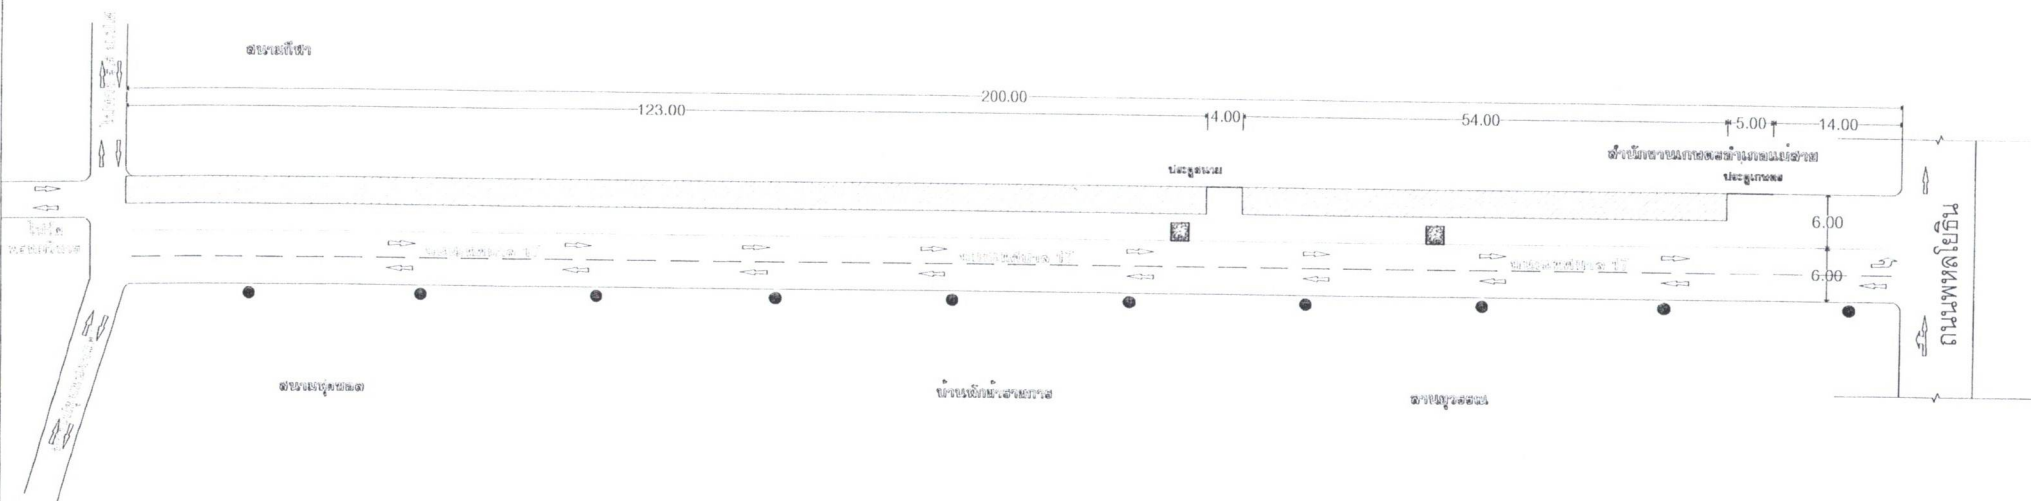

รายละเอียดปรากฏตามแผนผังแนบท้ายประกาศนี้

จึงประกาศมาให้ทราบโดยทั่วกัน

ประกาศ ณ วันที่ ๒๔ เดือน มิถุนายน พ.ศ. ๒๕๖๓

(นายไศลยนต์ ศรีสมุทร)

นายกเทศมนตรีตำบลแม่สาย

“แผนผังแสดงขอบเขตและพื้นที่จำหน่ายสินค้า”
ผู้โดยสารฯ

"แผนผังแสดงอาณาเขตและพื้นที่จำหน่ายสินค้า"
ผังแบบขี้นที่จำหน่ายสินค้า

สัญลักษณ์

XX พื้นที่จำหน่ายสินค้าขนาด 3x3 เมตร.จำนวน 59 ล็อก

- * ระยะเวลาผ่อนผันตั้งแต่ (1 กรกฎาคม 2563 ถึง 30 กันยายน 2565)
- * วันอาทิตย์-วันศุกร์ ตั้งแต่เวลา 16.30-24.00น.
- * พื้นที่ ถนนเทศบาล 17 ตั้งแต่ปากทางเขา จนถึง ประตูทางเข้าสนามกีฬากลาง อ.แม่สาย รวม 200 เมตร