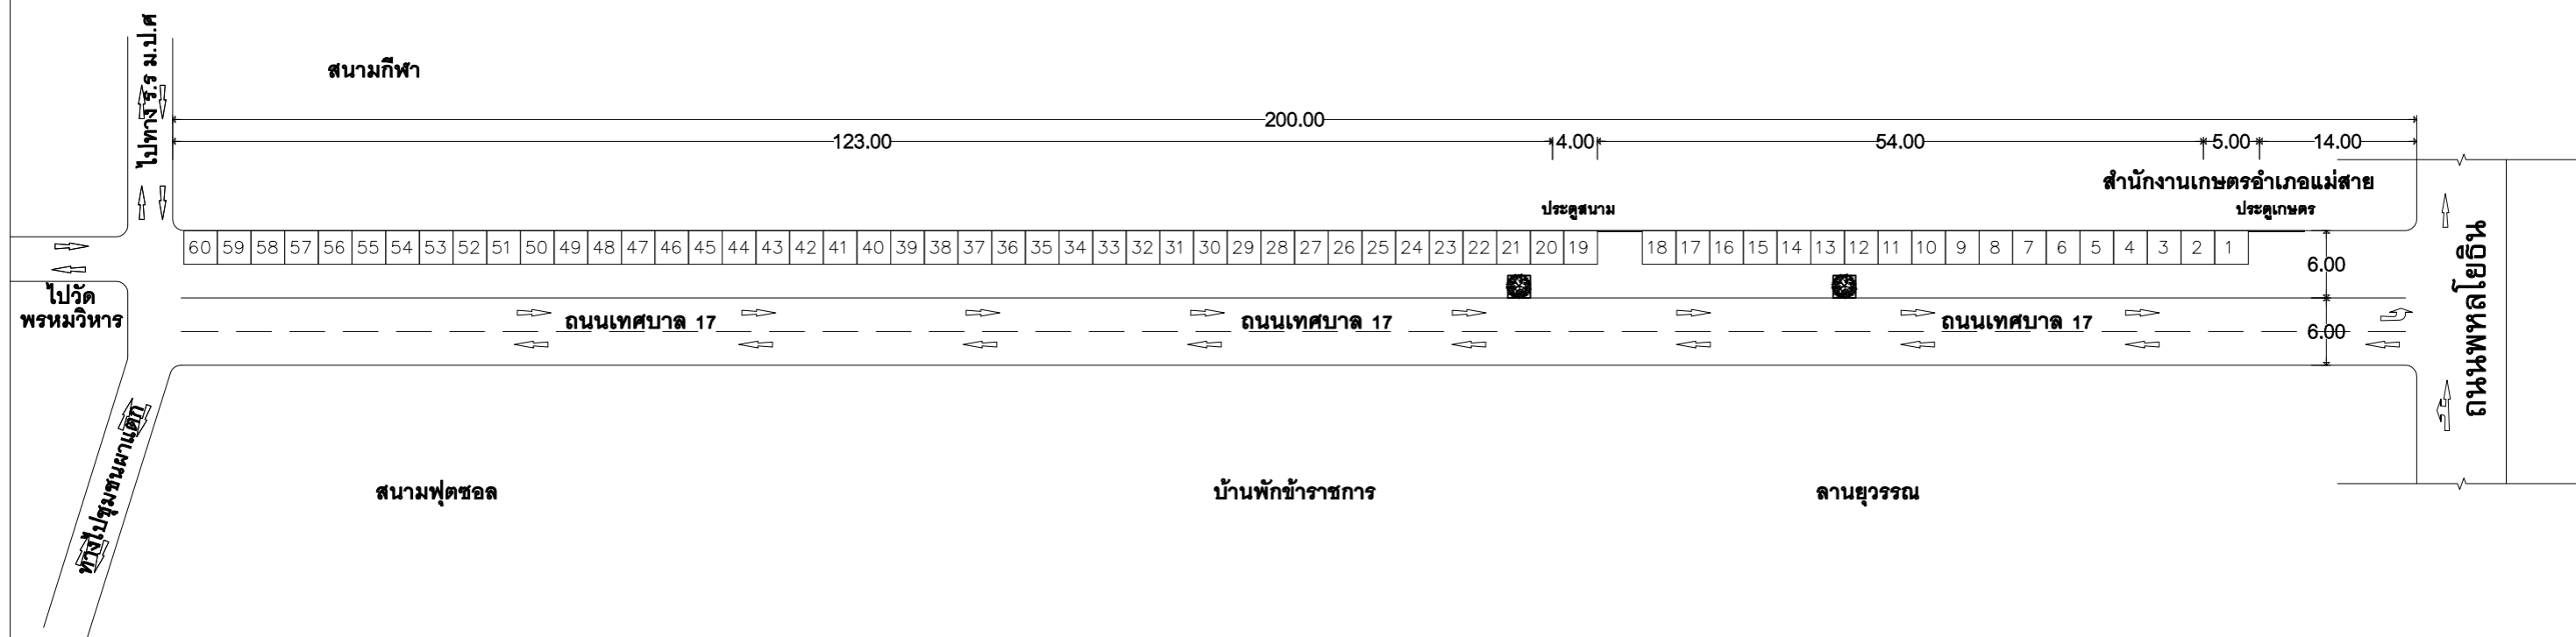

ประกาศ ณ วันที่ ๑ กรกฎาคม พ.ศ. ๒๕๖๗

(นายชัยยนต์ ศรีสมุทร)

นายกเทศมนตรีตำบลแม่สาย

”แผนผังแสดงอาณาเขตและพื้นที่จำหน่ายสินค้า” ถนนเทศบาล 17 (ช่วงเย็น)

XX พื้นที่จำหน่ายสินค้าขนาด 3x3 เมตร.จำนวน 60 ล็อก

* ระยะเวลาผ่อนผันตั้งแต่ (26 มิถุนายน 2567 ถึง 25 มิถุนายน 2570)